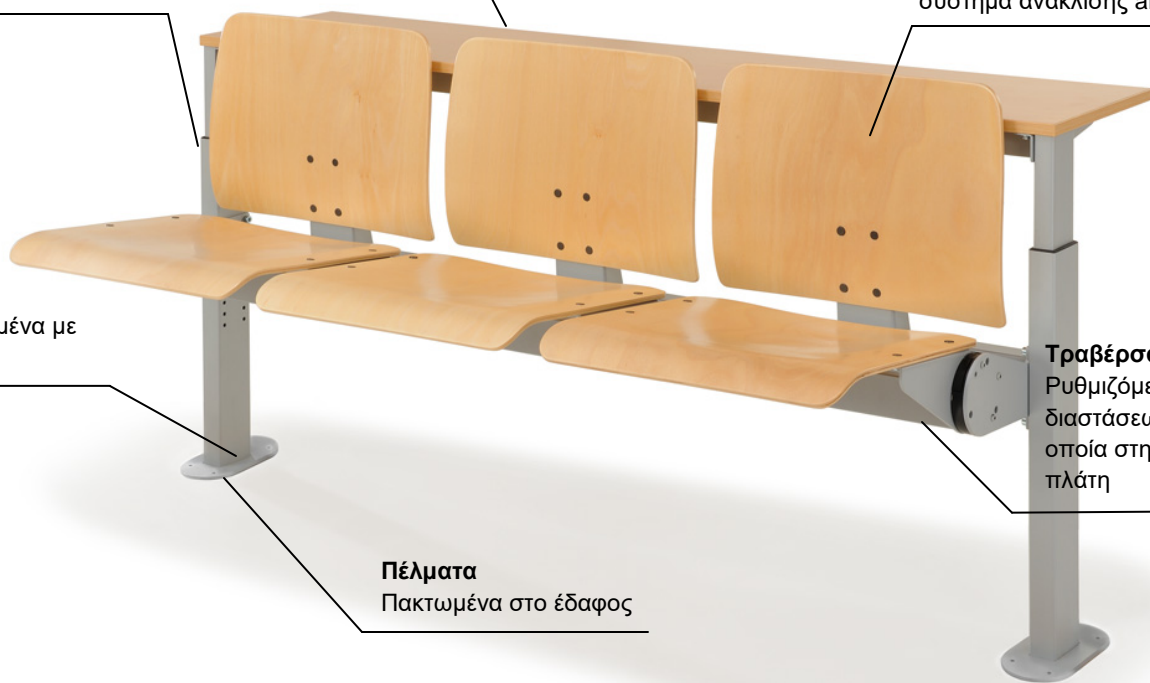

DROMEAS

ERGON

Επιφάνεια εργασίας

Από μοριοσανίδα πάχους 18mm με επένδυση μελαμίνης και περιμετρικά σόκορα πάχους 2mm

Έδρα-Πλάτη

Από κόντρα πλακέ πάχους 12mm, λουστραρισμένα με βερνίκι υψηλής αντοχής. Δυνατότητα τοποθέτησης αφρώδους πολυουρεθάνης με ταπετσαρία σε χρώμα επιλογής. Η έδρα έχει αυτόματο σύστημα ανάκλισης anti-panic

Ρύθμιση ύψους

Ανεξάρτητη ρύθμιση ύψους του καθίσματος και της επιφάνειας εργασίας

Πόδια

Χαλύβδινα, ενωμένα με την τραβέρσα

Τραβέρσα

Ρυθμιζόμενη ανά 20mm διαστάσεων 80x40x3mm, στην οποία στηρίζονται η έδρα και η πλάτη

Πέλματα

Πακτωμένα στο έδαφος

<https://www.dromeas.gr/>

Τα τραπεζοθρανία της σειράς ERGON είναι διαθέσιμα σε διατάξεις δύο ή τριών θέσεων και διαμορφώνουν εργονομικές αίθουσες εκπαίδευσης μέσω της ανεξάρτητης ρύθμισης καθίσματος και επιφάνειας εργασίας, η οποία προσφέρει άνεση σε διαφορετικά ύψη χρηστών.

ΧΡΩΜΑΤΟΛΟΓΙΟ

Σκελετός

Επιφάνεια εργασίας

Επιφάνεια καθίσματος

Ύφασμα