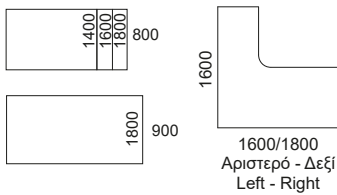

Τεχνικά χαρακτηριστικά / Technical characteristics

Διαστάσεις σε cm / Dimensions in mm

Επιφάνειες εργασίας / Working surfaces

Μετώπες / Modesty panels